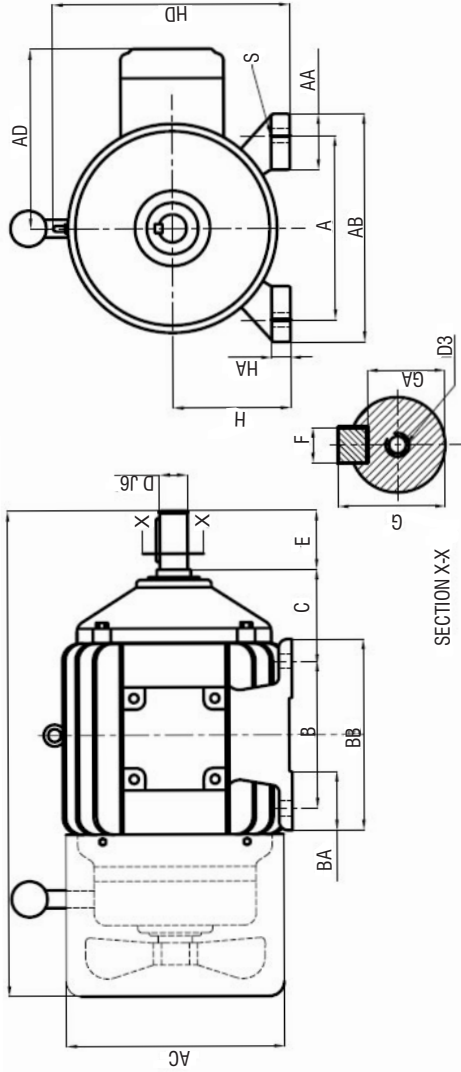

TEFC Foot Mounted Motor with DC Brake Type 14.458

Motor Frame	A	B	C	H	S	AA	AB	BA	BB	HA	D	E	F	GA	G	AD	AC	HD	L1 Max
63	100	8	400	63	7	35	130	28	110	10	11j6	23	4	23	8.5	-	118	158	3282
71	112	90	45	71	7	35	142	35	130	10	14j6	30	5	30	11	-	142	176	312
80	125	100	50	80	10	38	155	40	130	13	19j6	40	6	40	15.5	122	162	161	356
90S	165	100	56	90	10	37	170	45	155	14	24j6	50	8	50	20	133	178	177	403
90L	140	125	56	90	10	37	170	45	155	14	24j6	50	8	50	0	133	178	177	428
100L	160	140	63	100	12	42	195	50	170	14	28j6	60	8	60	24	146	200	245	469
112M	190	140	70	112	12	50	230	57	175	14	28j6	60	8	60	24	170	218	285	509
132S	216	140	89	132	12	55	265	60	180	18	38k6	80	10	80	33	189	265	320	567
132M	216	178	89	132	12	55	265	60	225	18	38k6	80	10	80	33	199	265	320	605
160M	254	210	108	160	15	72	305	78	260	25	42k6	110	12	80	37	210	308	390	712
160L	254	254	108	160	15	72	305	78	304	25	42k6	110	12	80	37	210	308	390	772